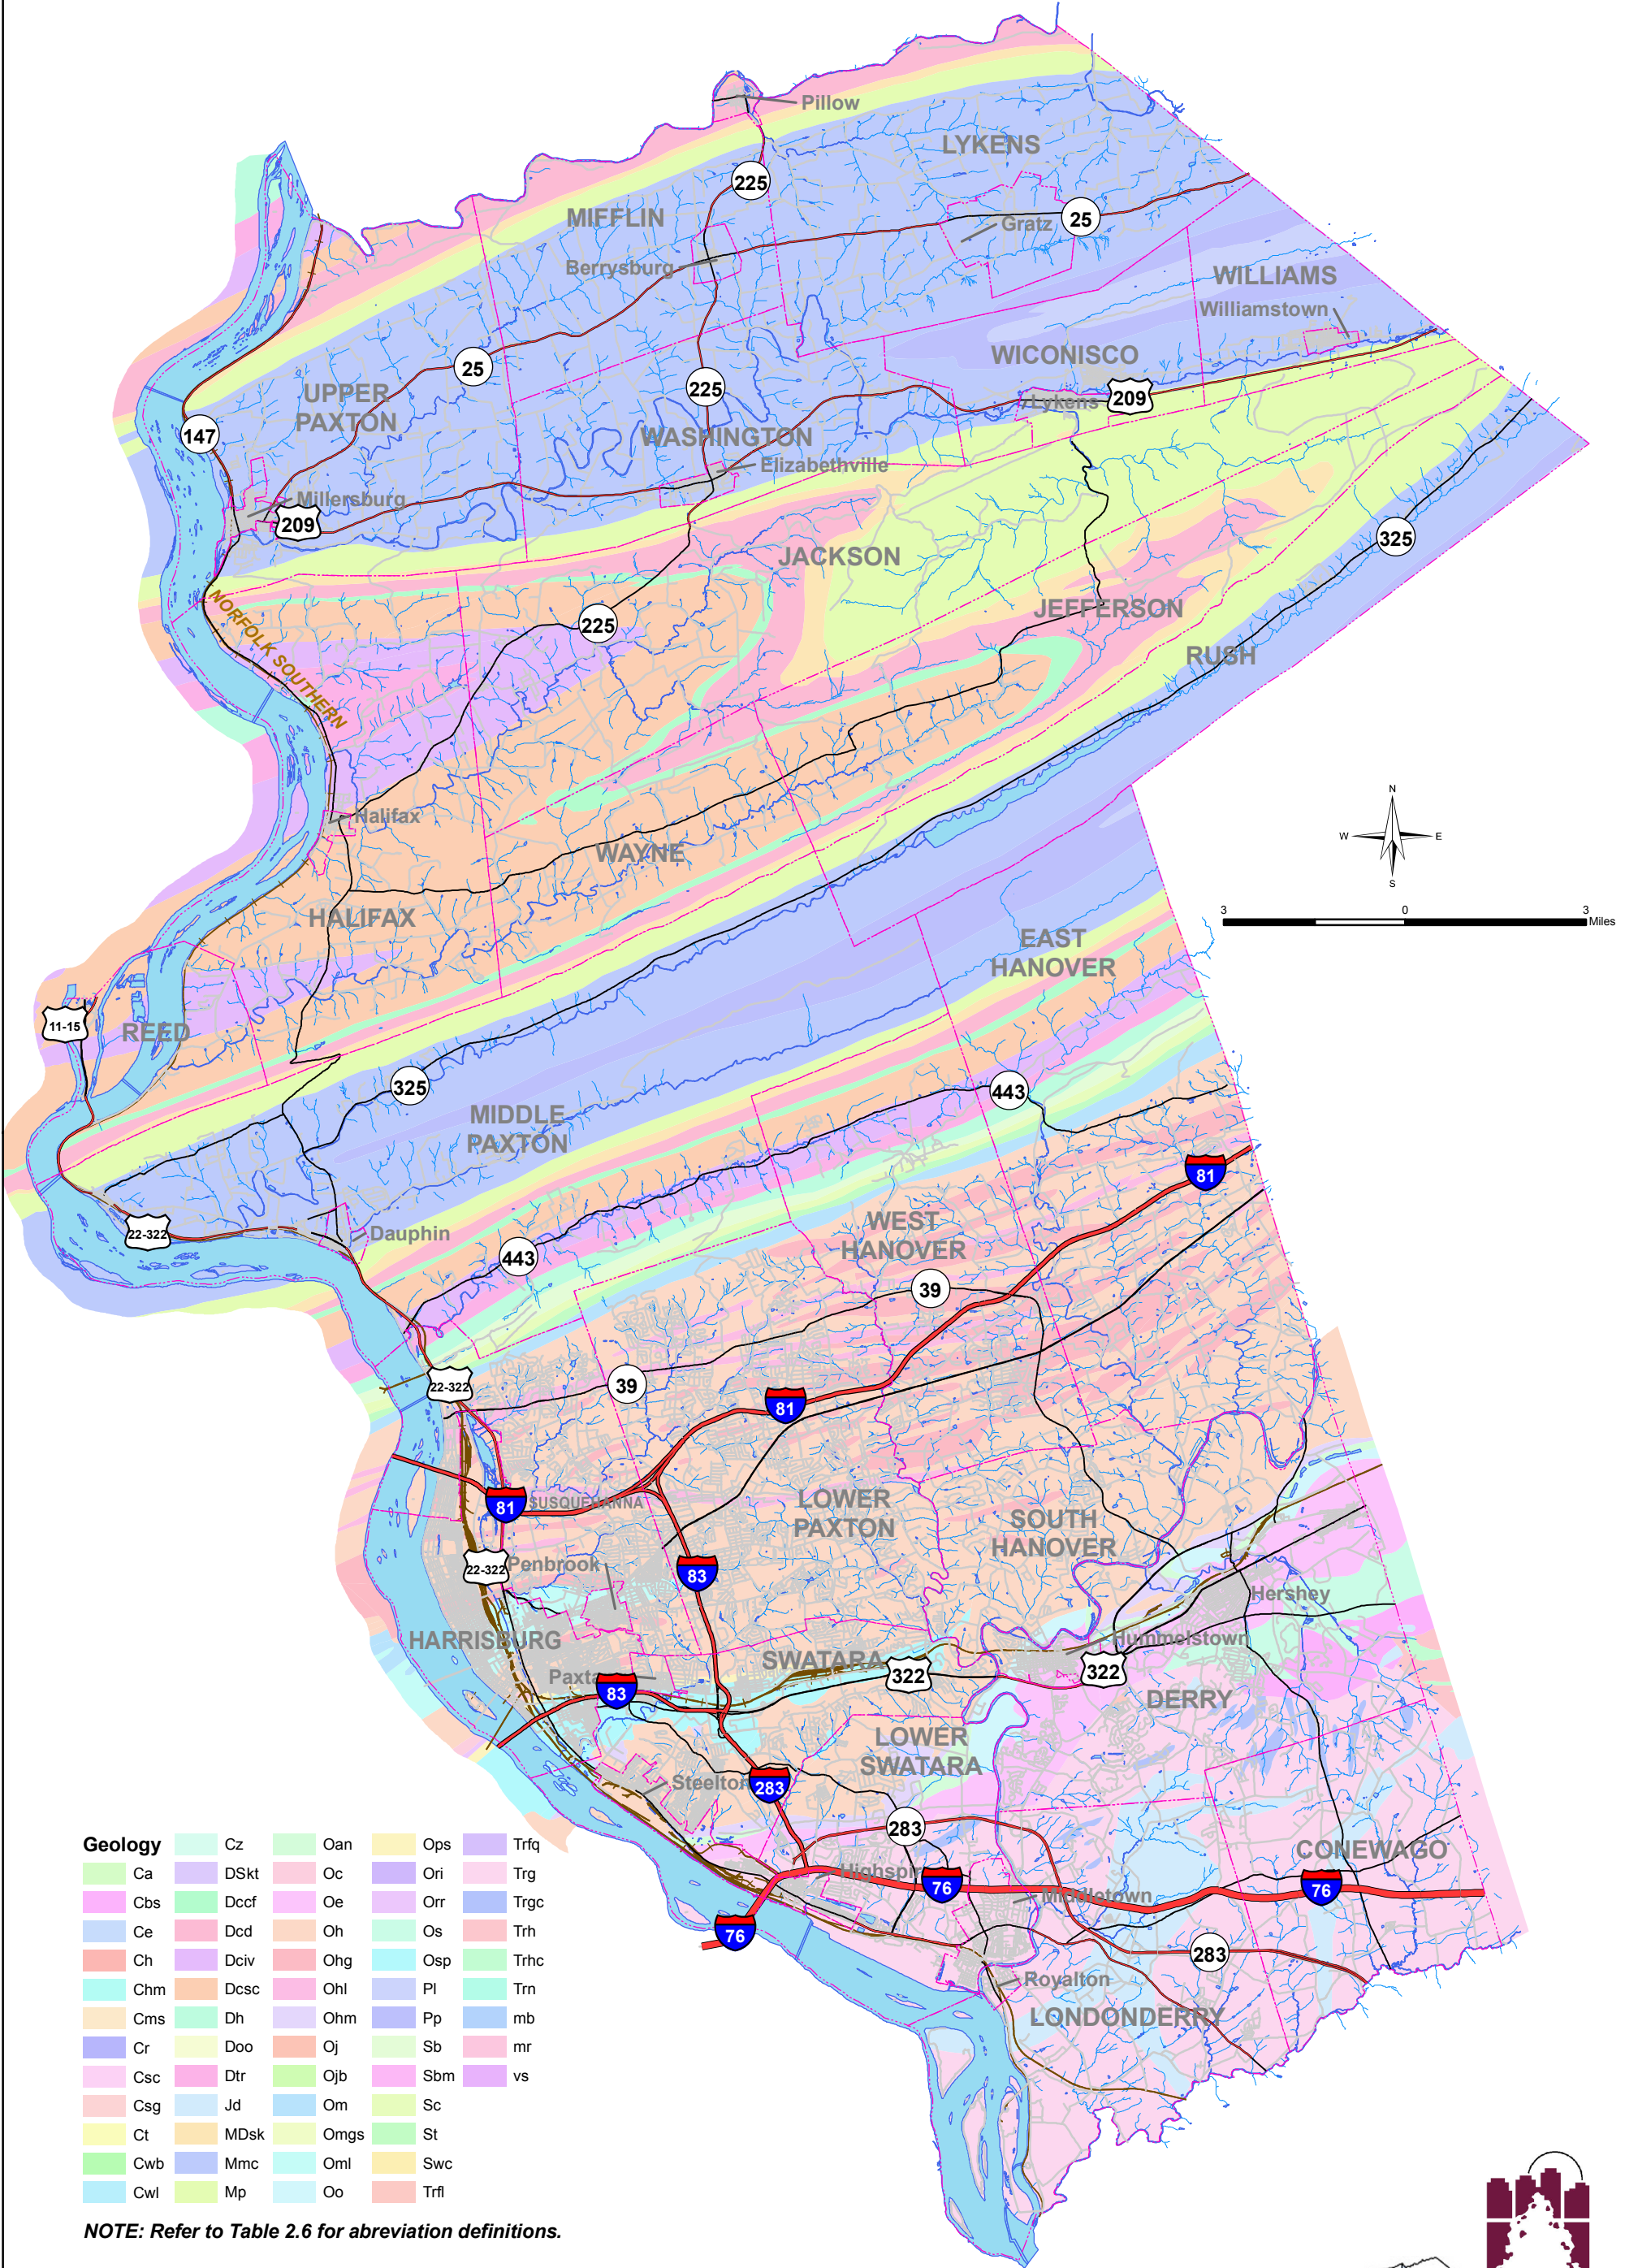

Map 2.6: Bedrock Geology

Dauphin County, Pennsylvania

Geology	
Cz	Oan
Ca	DSkt
Cbs	Dccf
Ce	Dcd
Ch	Dciv
Chm	Dcsc
Cms	Dh
Cr	Doo
Csc	Dtr
Csg	Jd
Ct	MDsk
Cwb	Mmc
Cwl	Mp
Oc	Oe
Oh	Ohg
Ohl	Ohm
Oj	Ojb
Om	Omg
Oml	Oo
Ops	Ori
Orr	Os
Osp	Osp
Pl	Pp
Pp	Sb
Sbm	Sc
St	Swc
Trfi	Trfq
Trg	Trgc
Trh	Trhc
Trn	mb
mr	vs